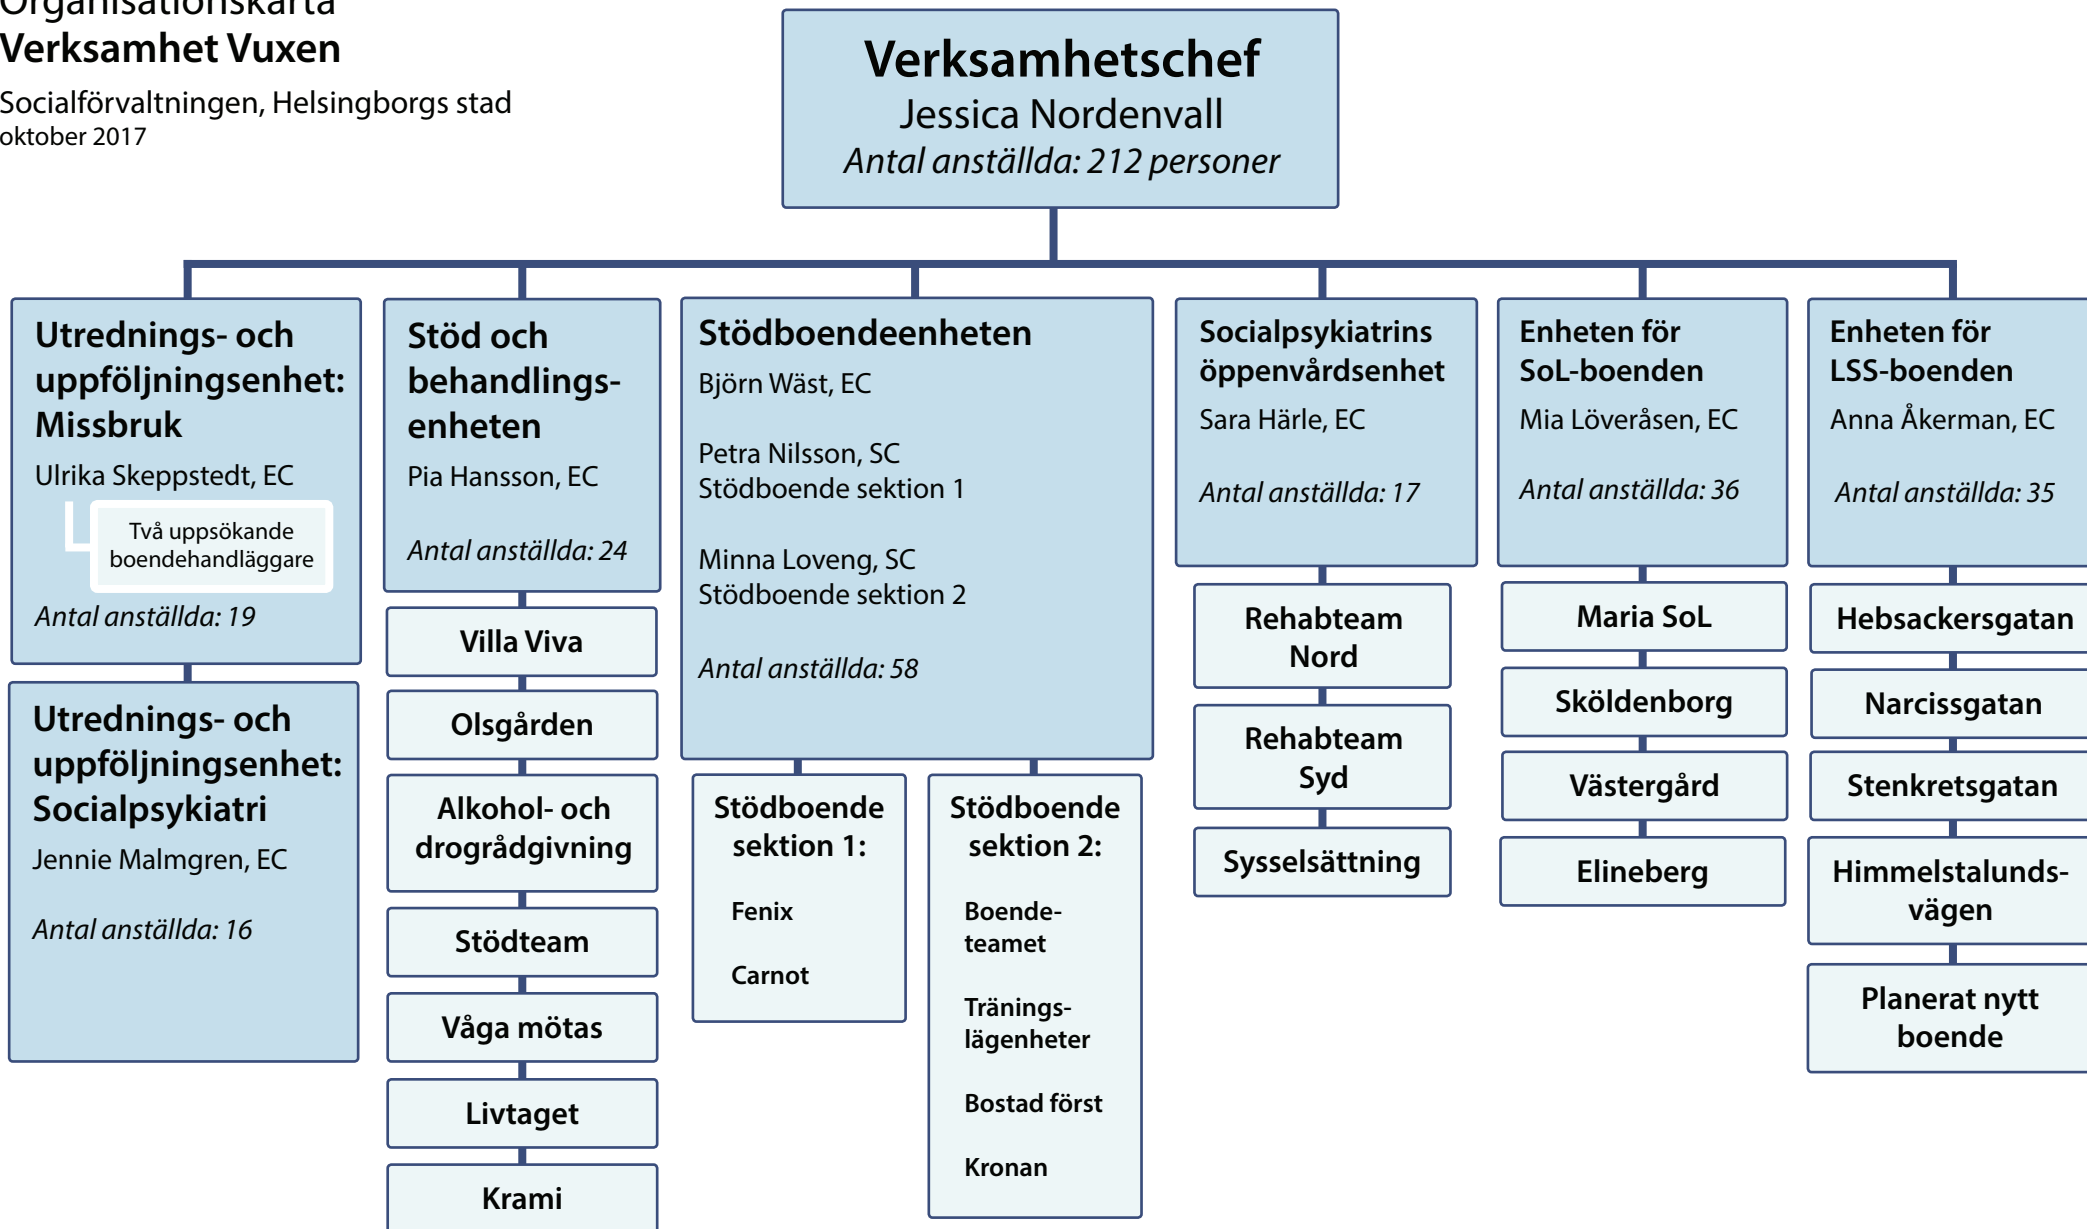

Organisationskarta Verksamhet Vuxen

Socialförvaltningen, Helsingborgs stad
oktober 2017

EC = Enhetschef
SC = Sektionschef