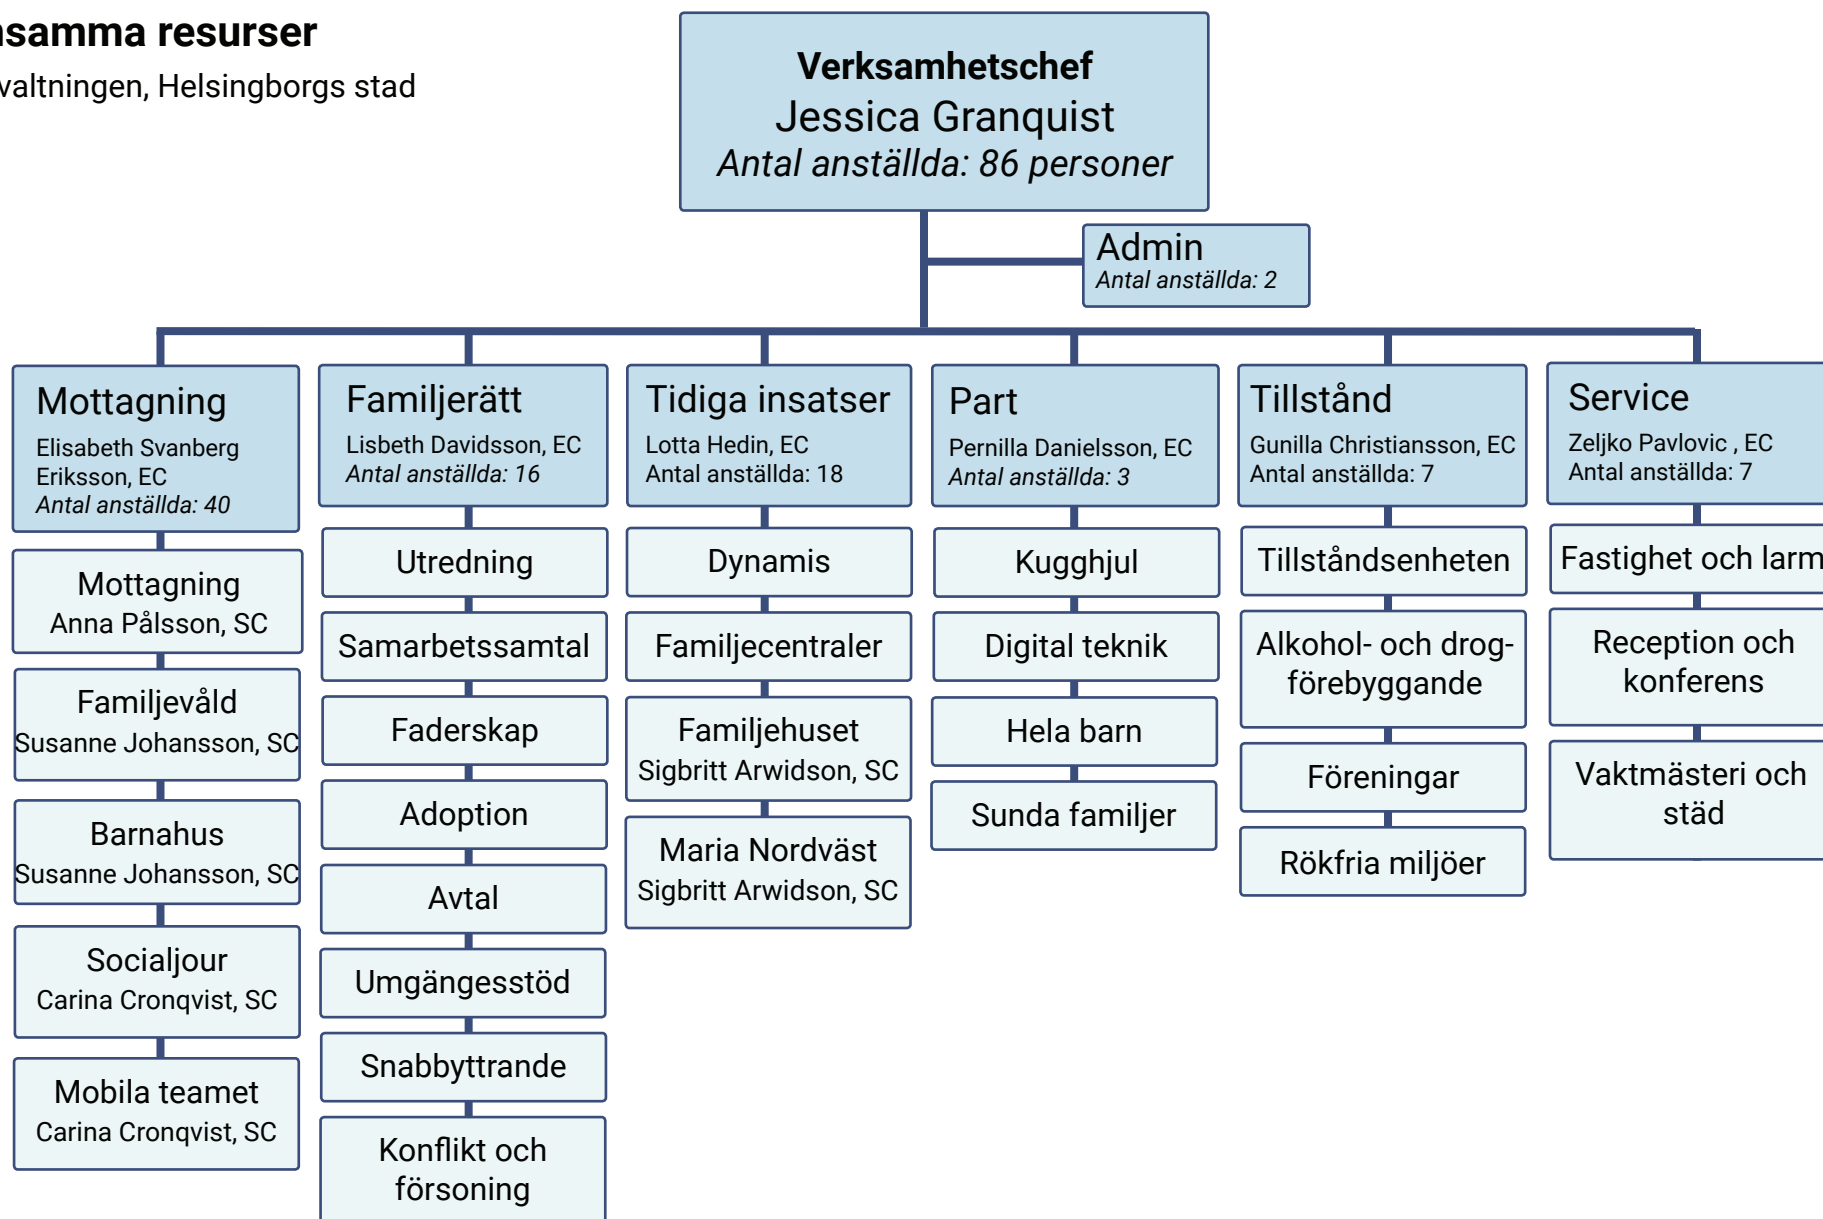

Organisationskarta

Gemensamma resurser

Socialförvaltningen, Helsingborgs stad
maj 2018

EC = Enhetschef
SC = Sektionschef