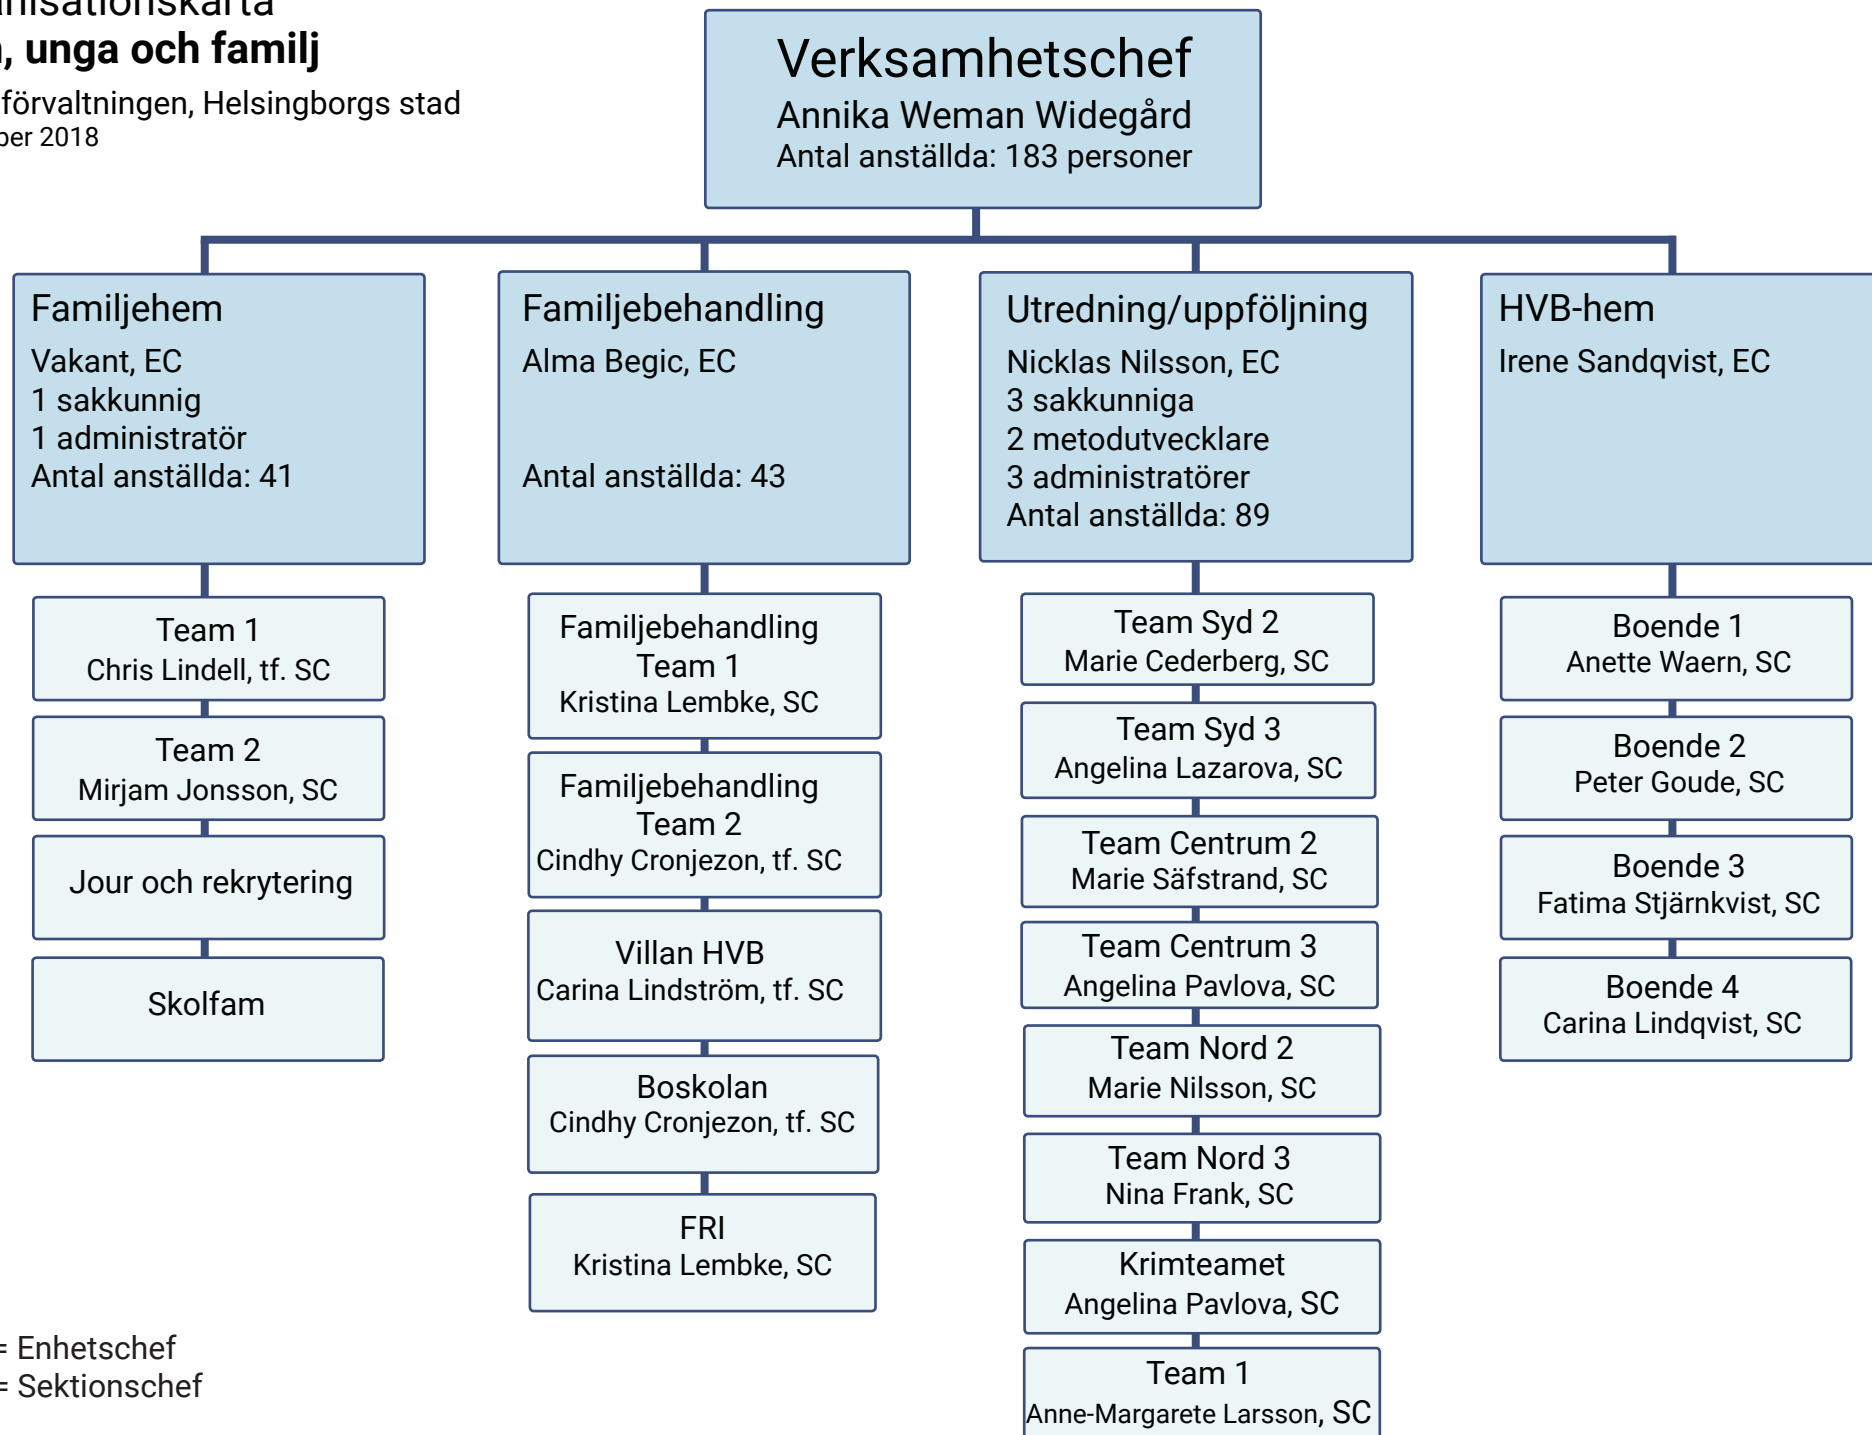

Organisationskarta Barn, unga och familj

Socialförvaltningen, Helsingborgs stad
december 2018

EC = Enhetschef
SC = Sektionschef