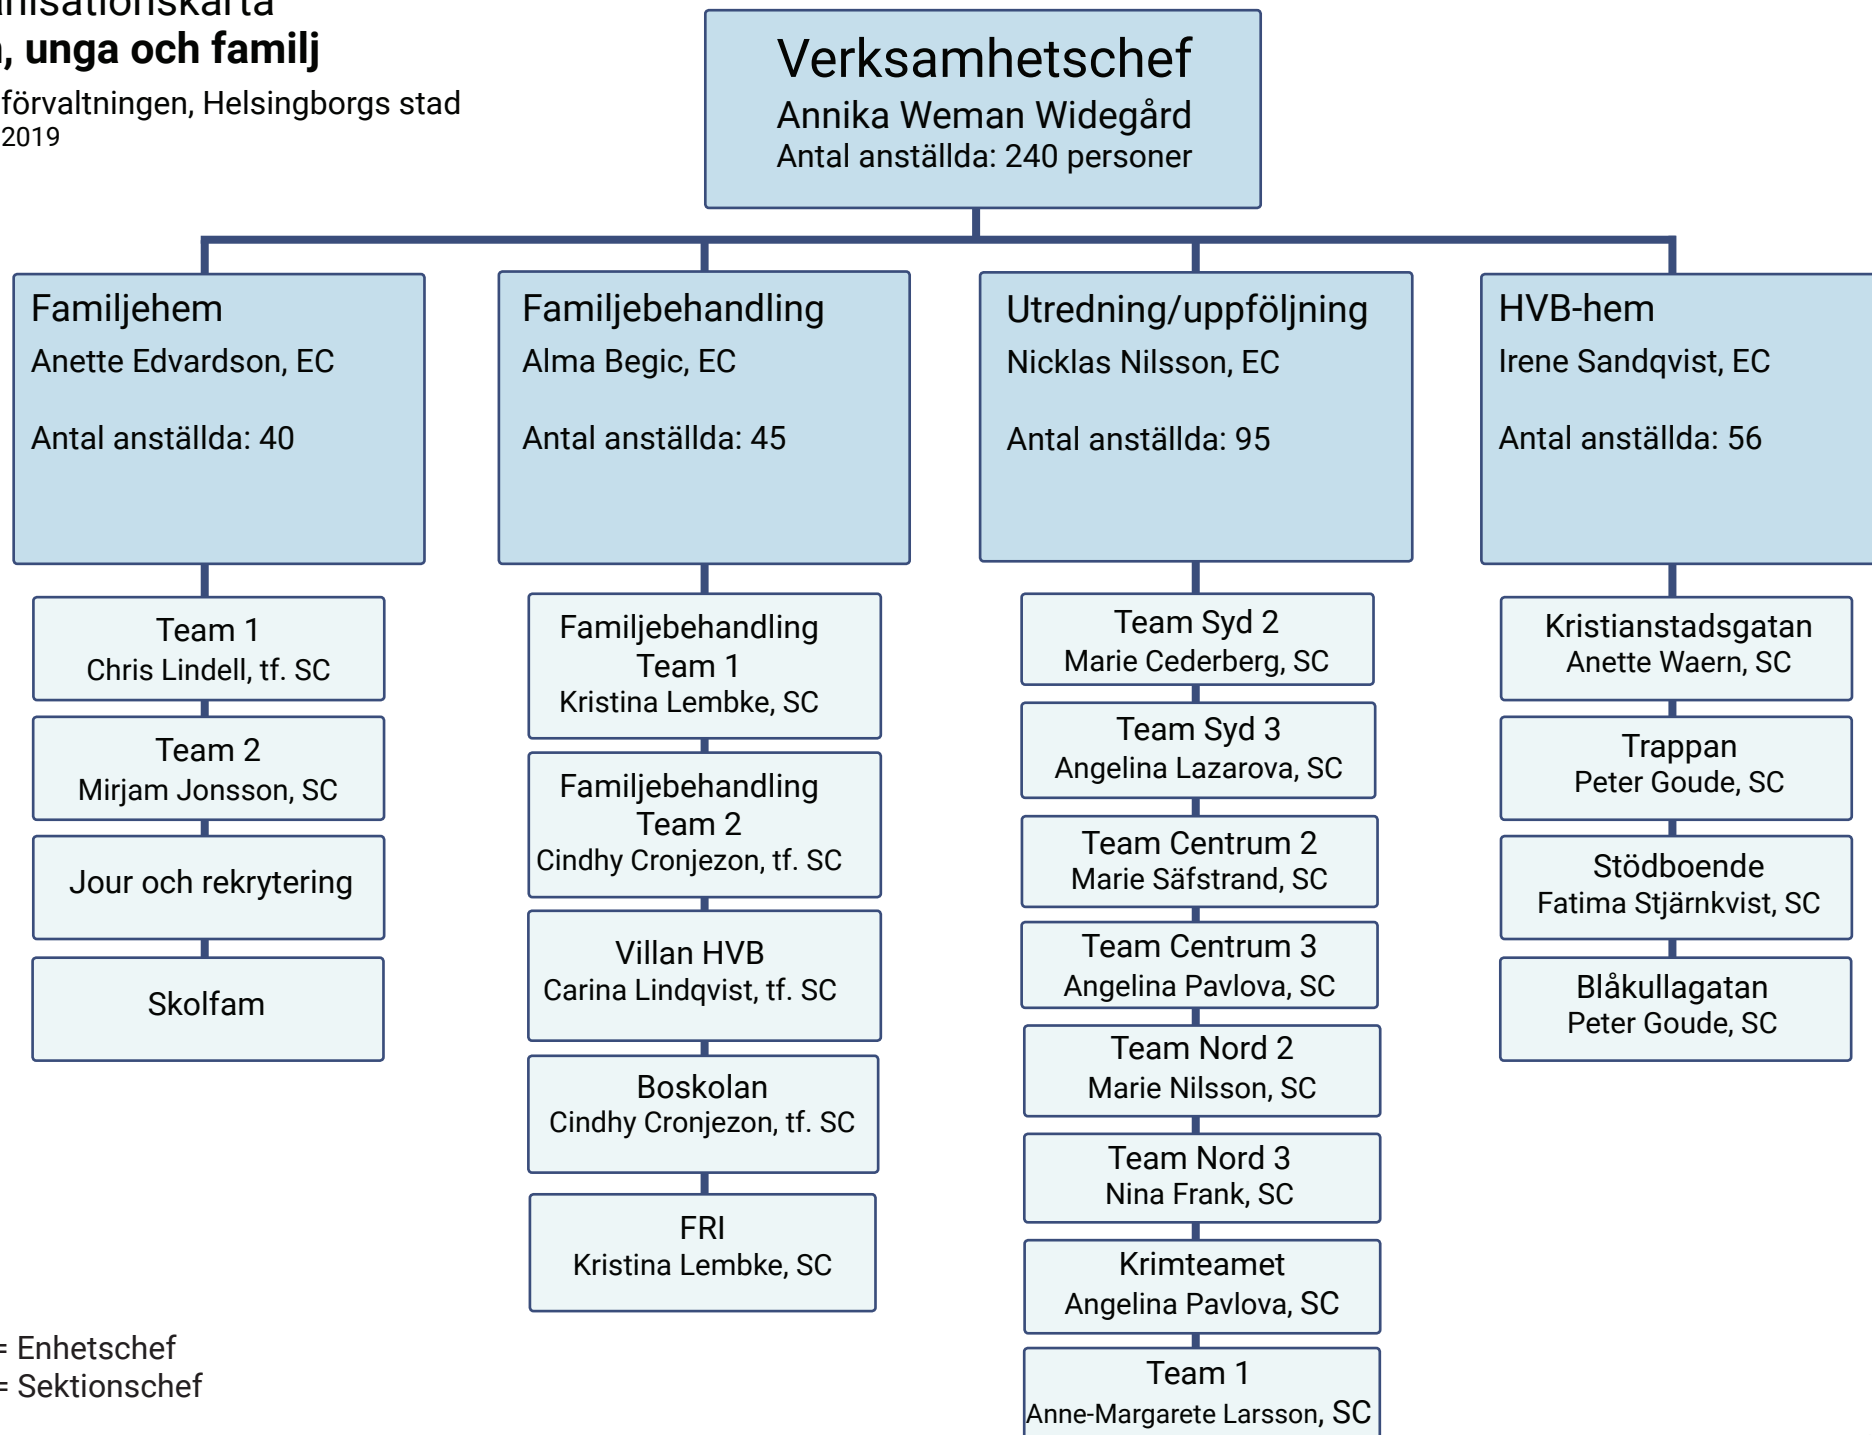

Organisationskarta Barn, unga och familj

Socialförvaltningen, Helsingborgs stad
januari 2019

EC = Enhetschef
SC = Sektionschef