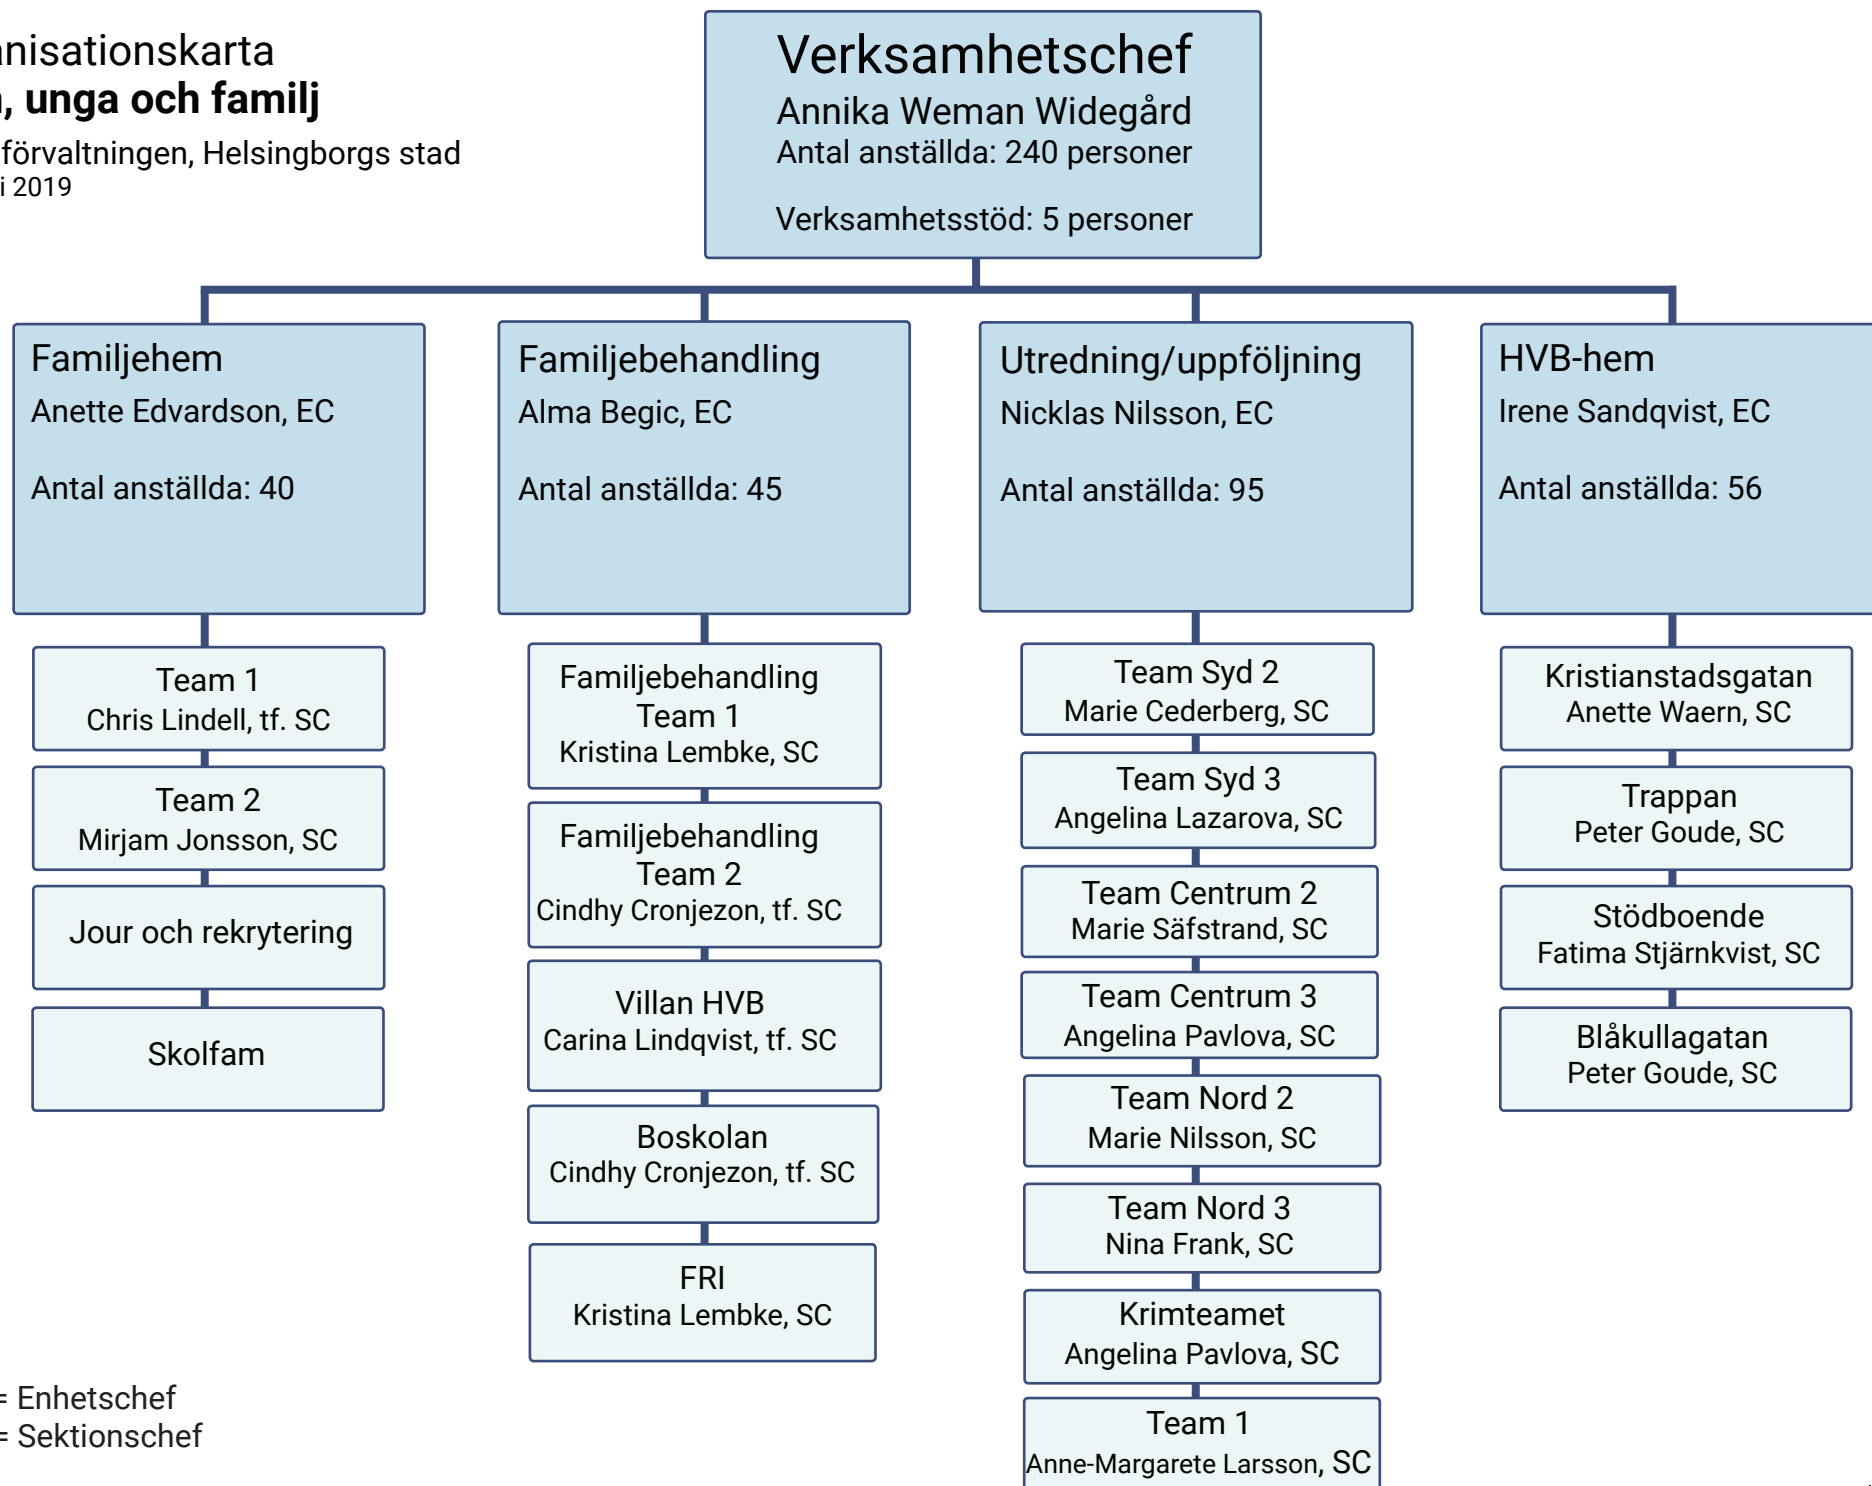

Organisationskarta Barn, unga och familj

Socialförvaltningen, Helsingborgs stad
februari 2019

EC = Enhetschef
SC = Sektionschef