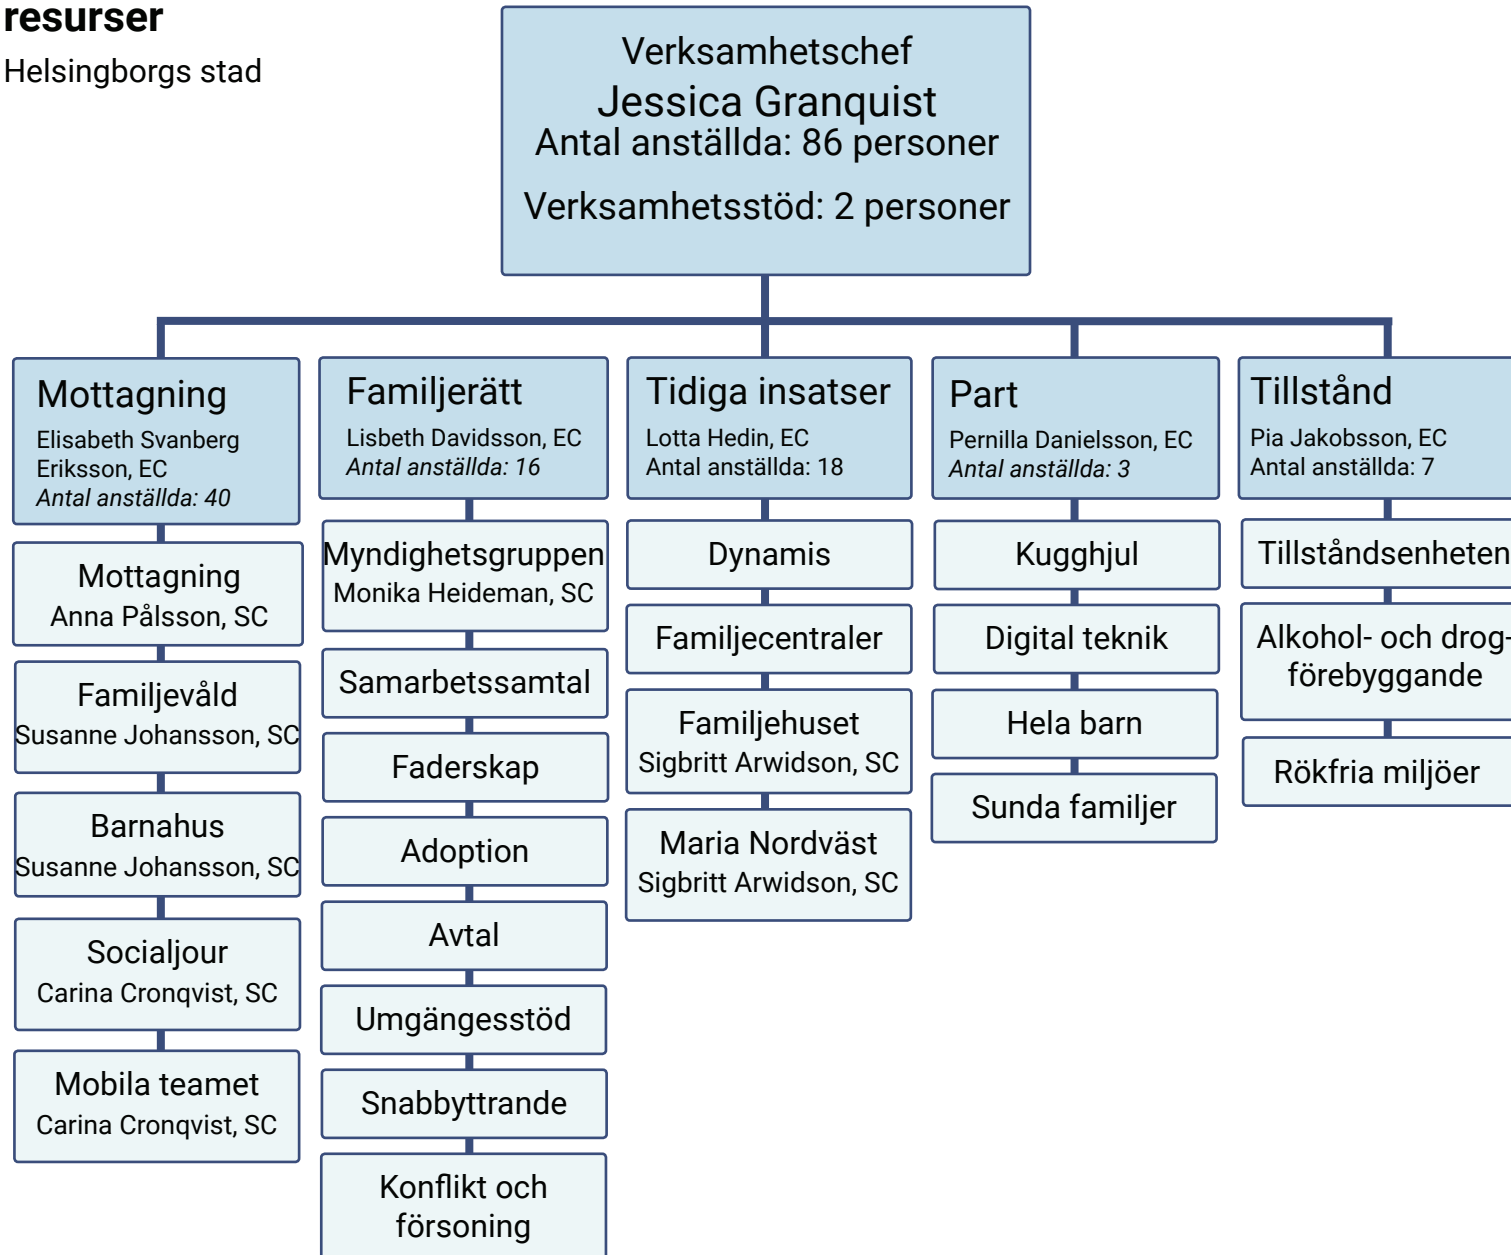

Organisationskarta

Gemensamma resurser

Socialförvaltningen, Helsingborgs stad

februari 2019

EC = Enhetschef
SC = Sektionschef