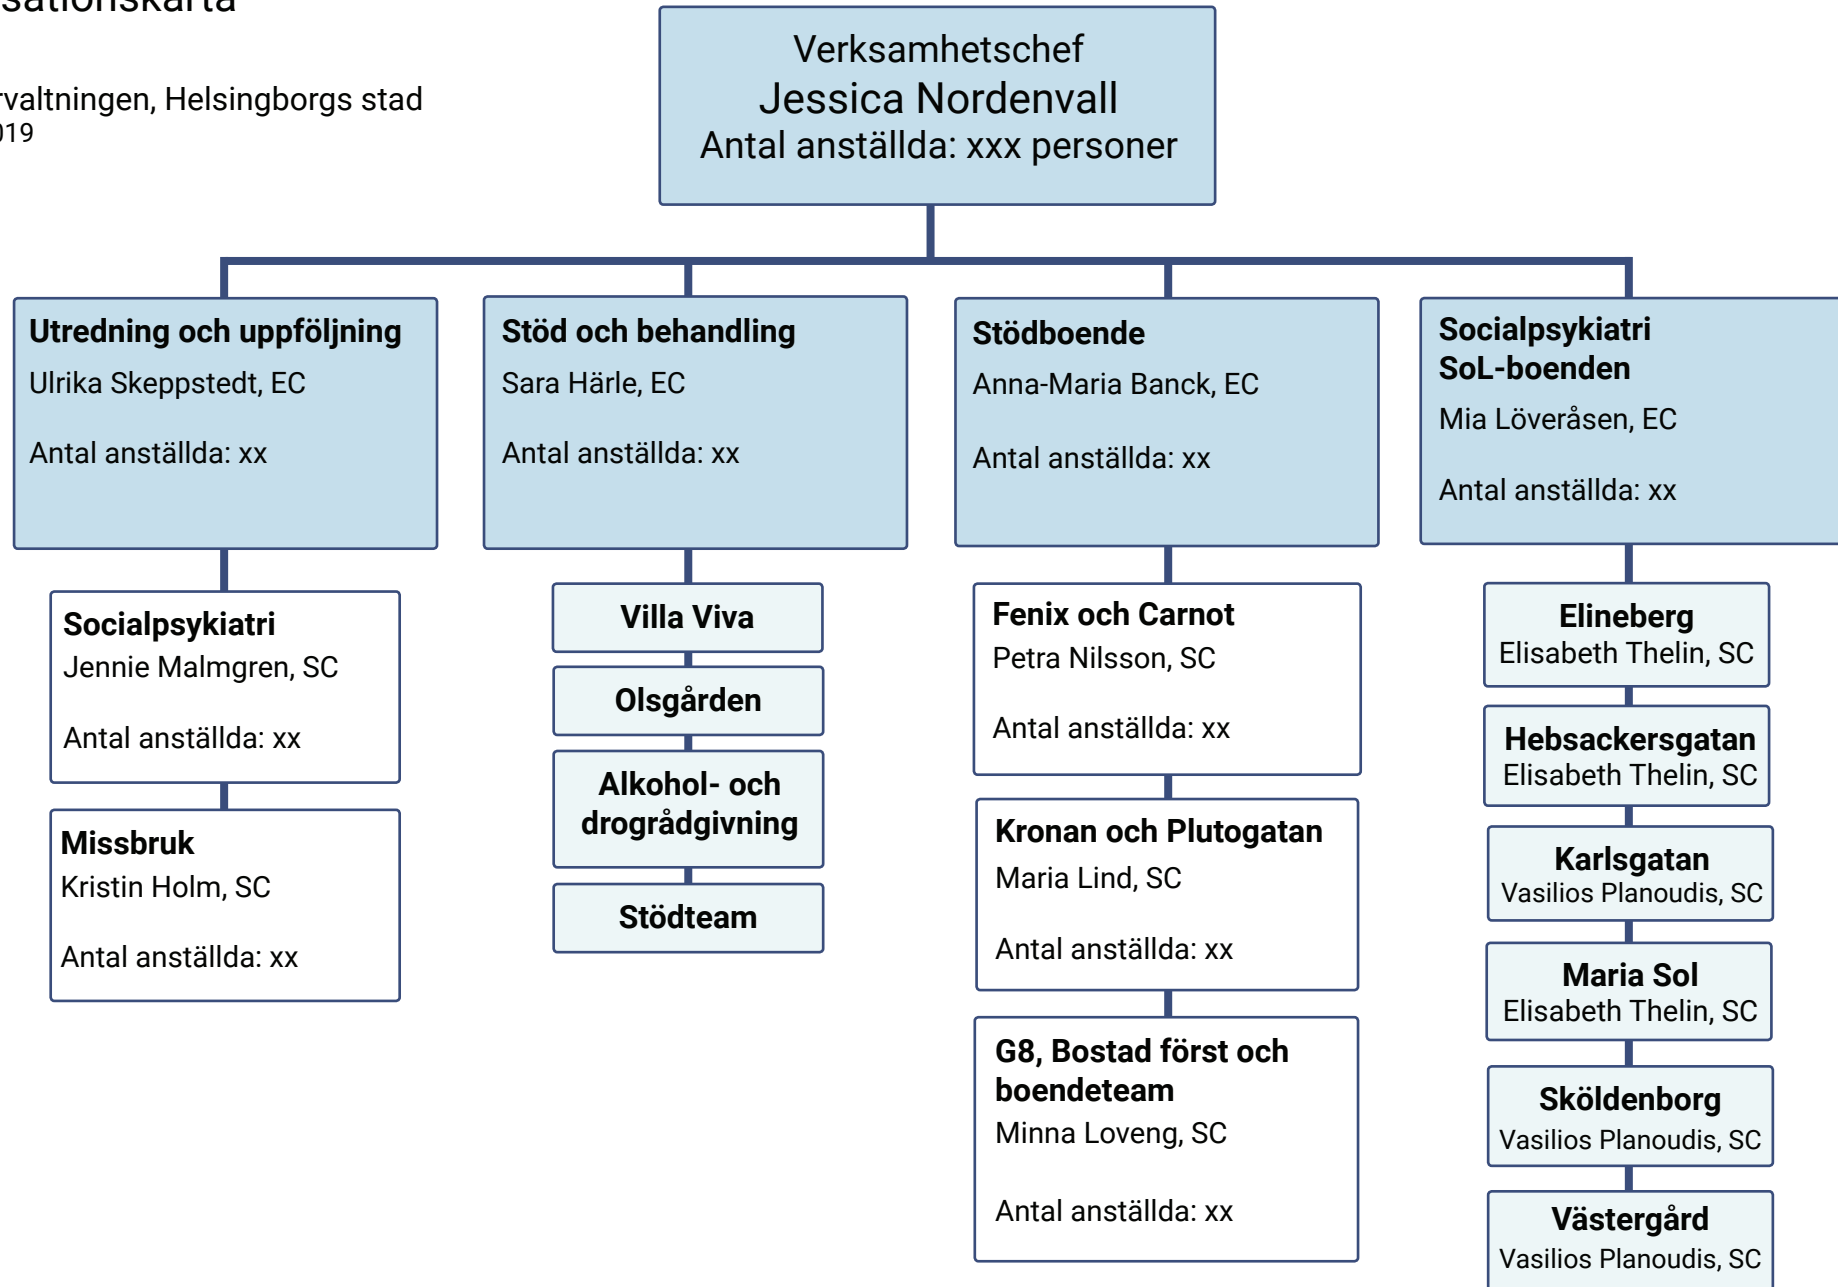

Organisationskarta

Vuxen

Socialförvaltningen, Helsingborgs stad

februari 2019

EC = Enhetschef
SC = Sektionschef