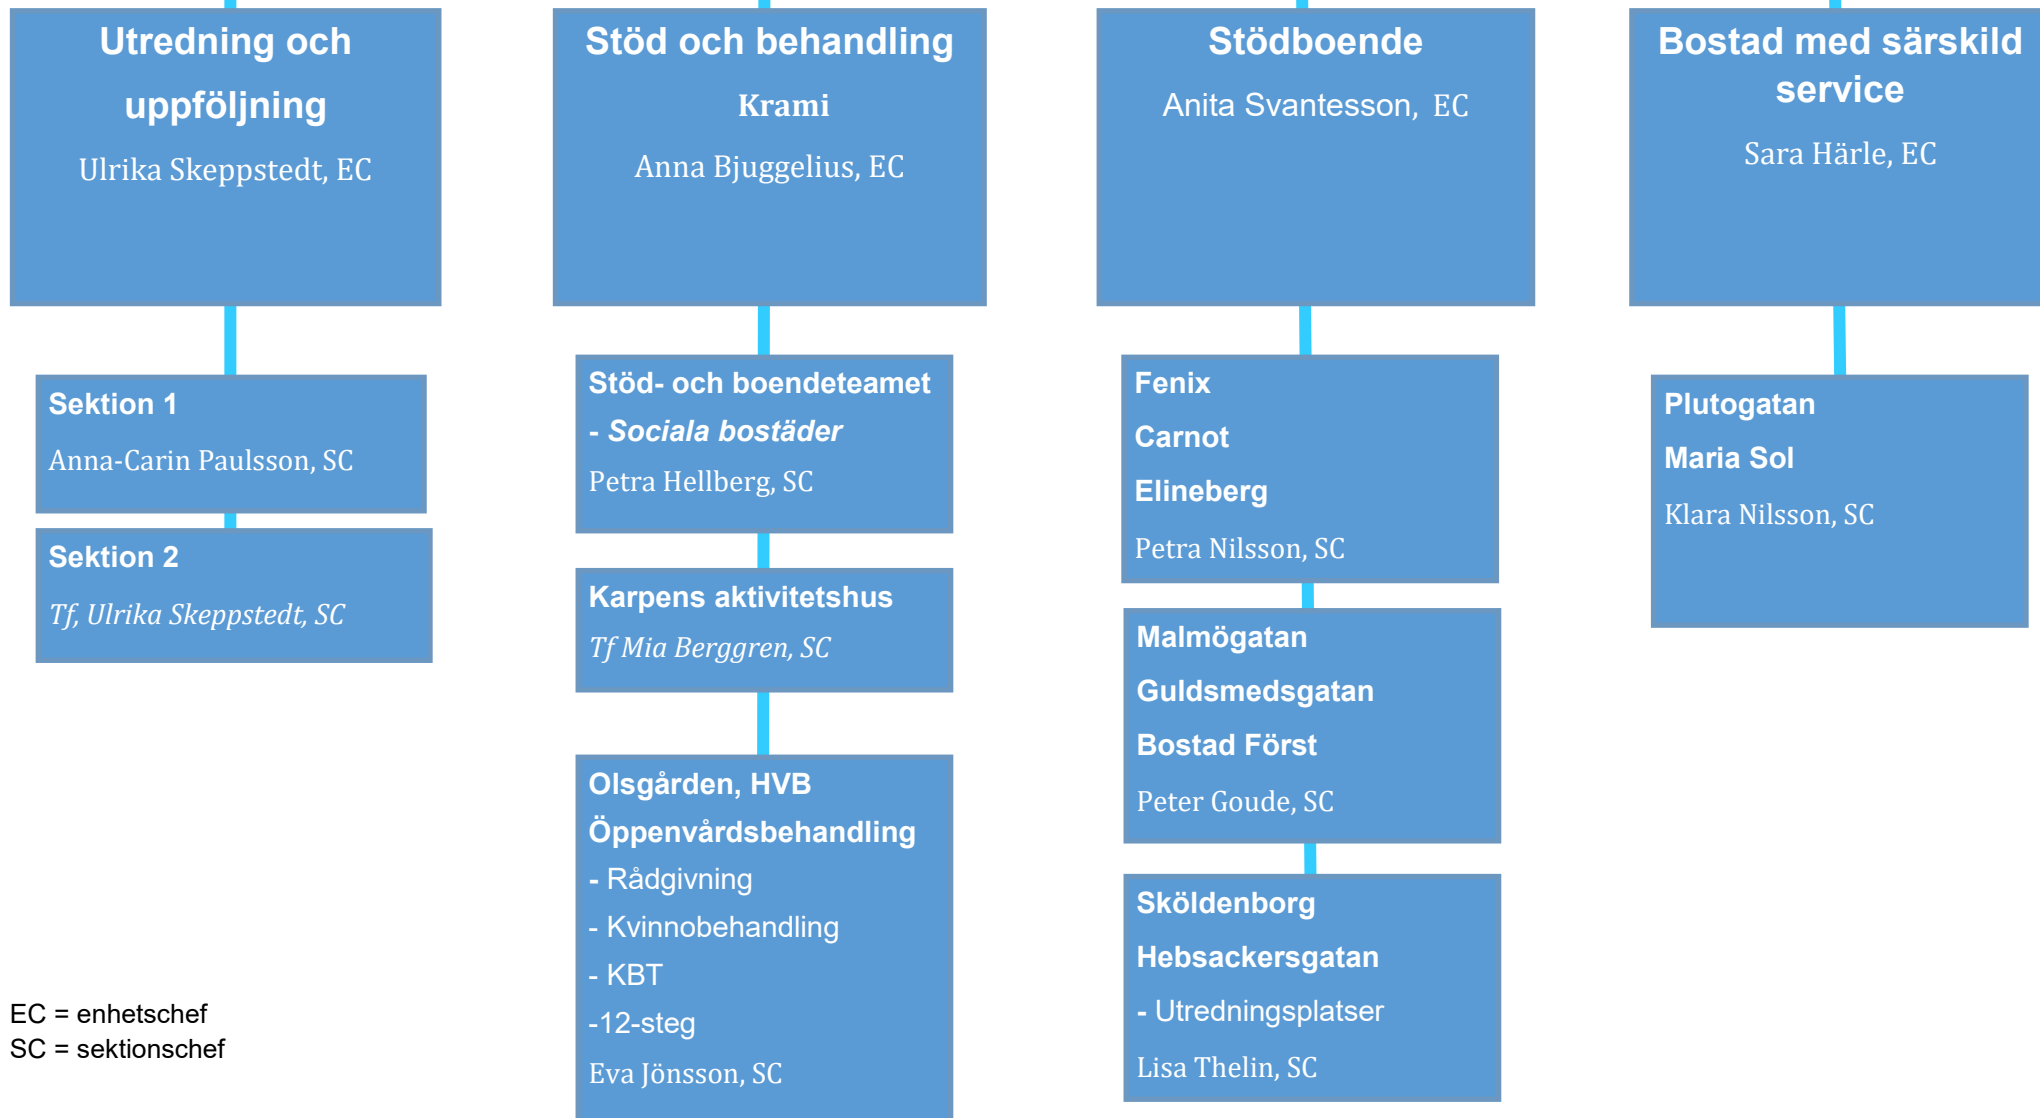

Organisationskarta

Vuxen

Socialförvaltningen, Helsingborgs stad

November 2021

Verksamhetschef

Jessica Nordenvall

EC = enhetschef
SC = sektionschef