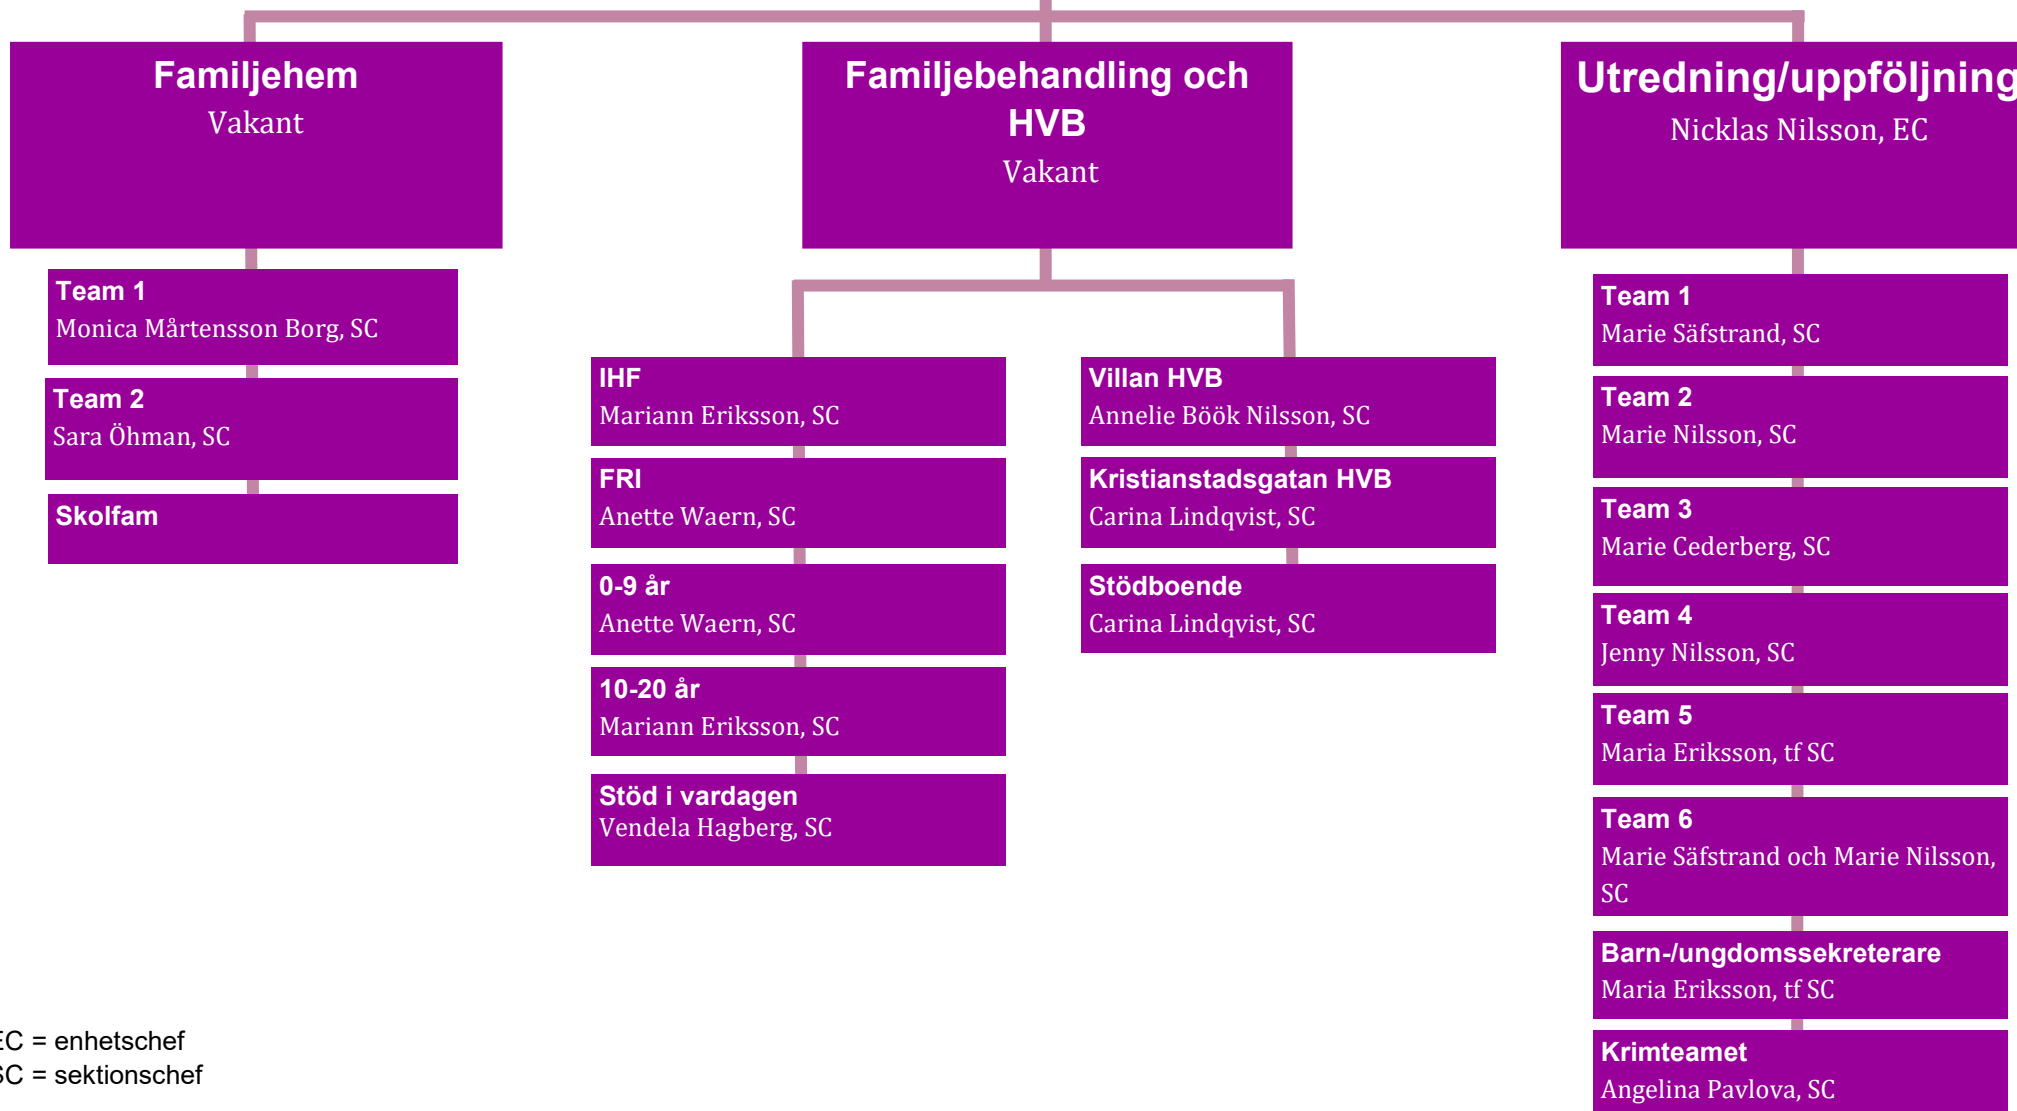

Tf Verksamhetschef

Alma Begic

EC = enhetschef
SC = sektionschef