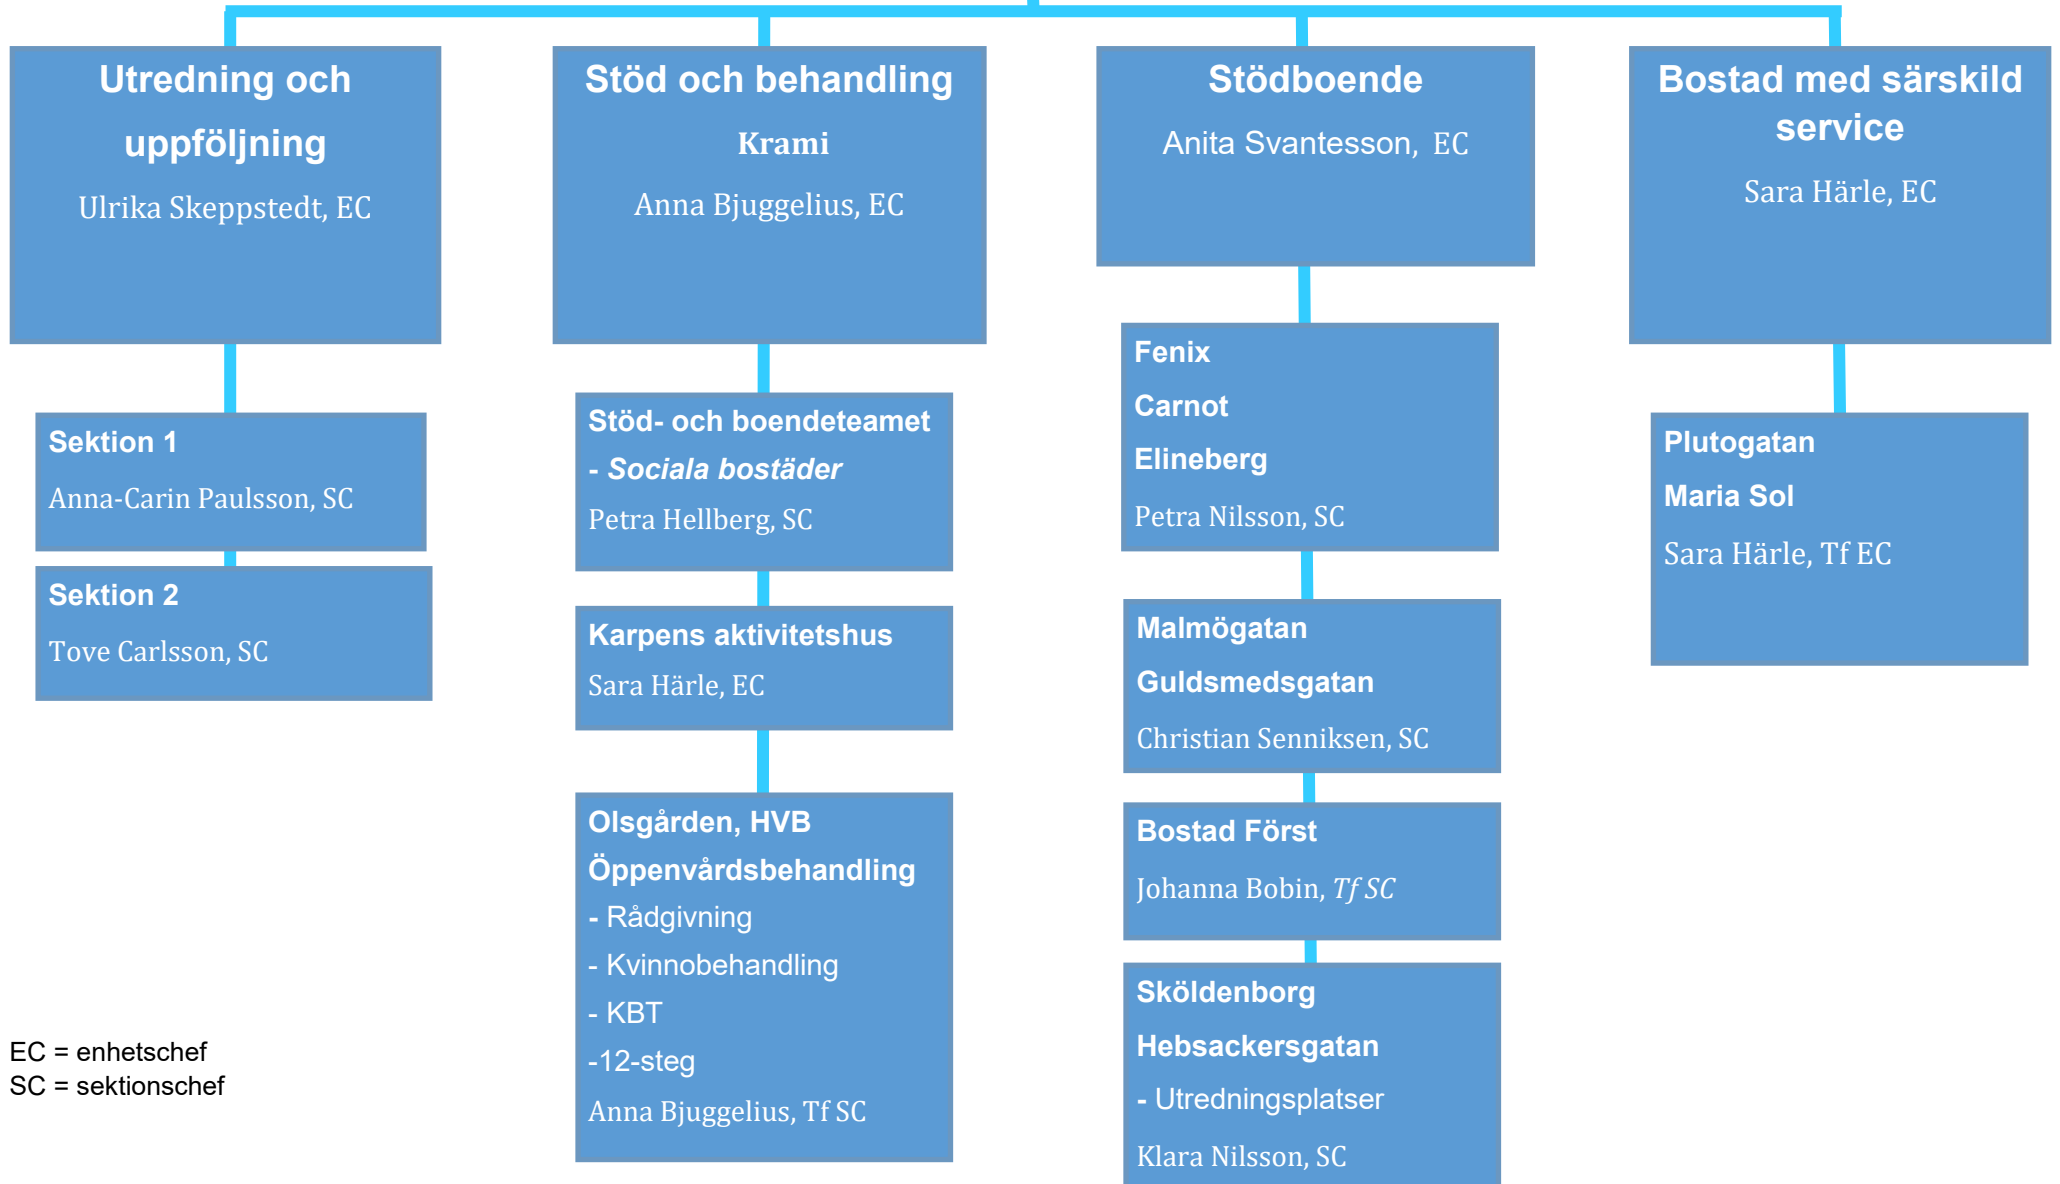

Organisationskarta

Vuxen

Socialförvaltningen, Helsingborgs stad

November 2022

HELSINGBORG

Verksamhetschef

Jessica Nordenvall

EC = enhetschef
SC = sektionschef