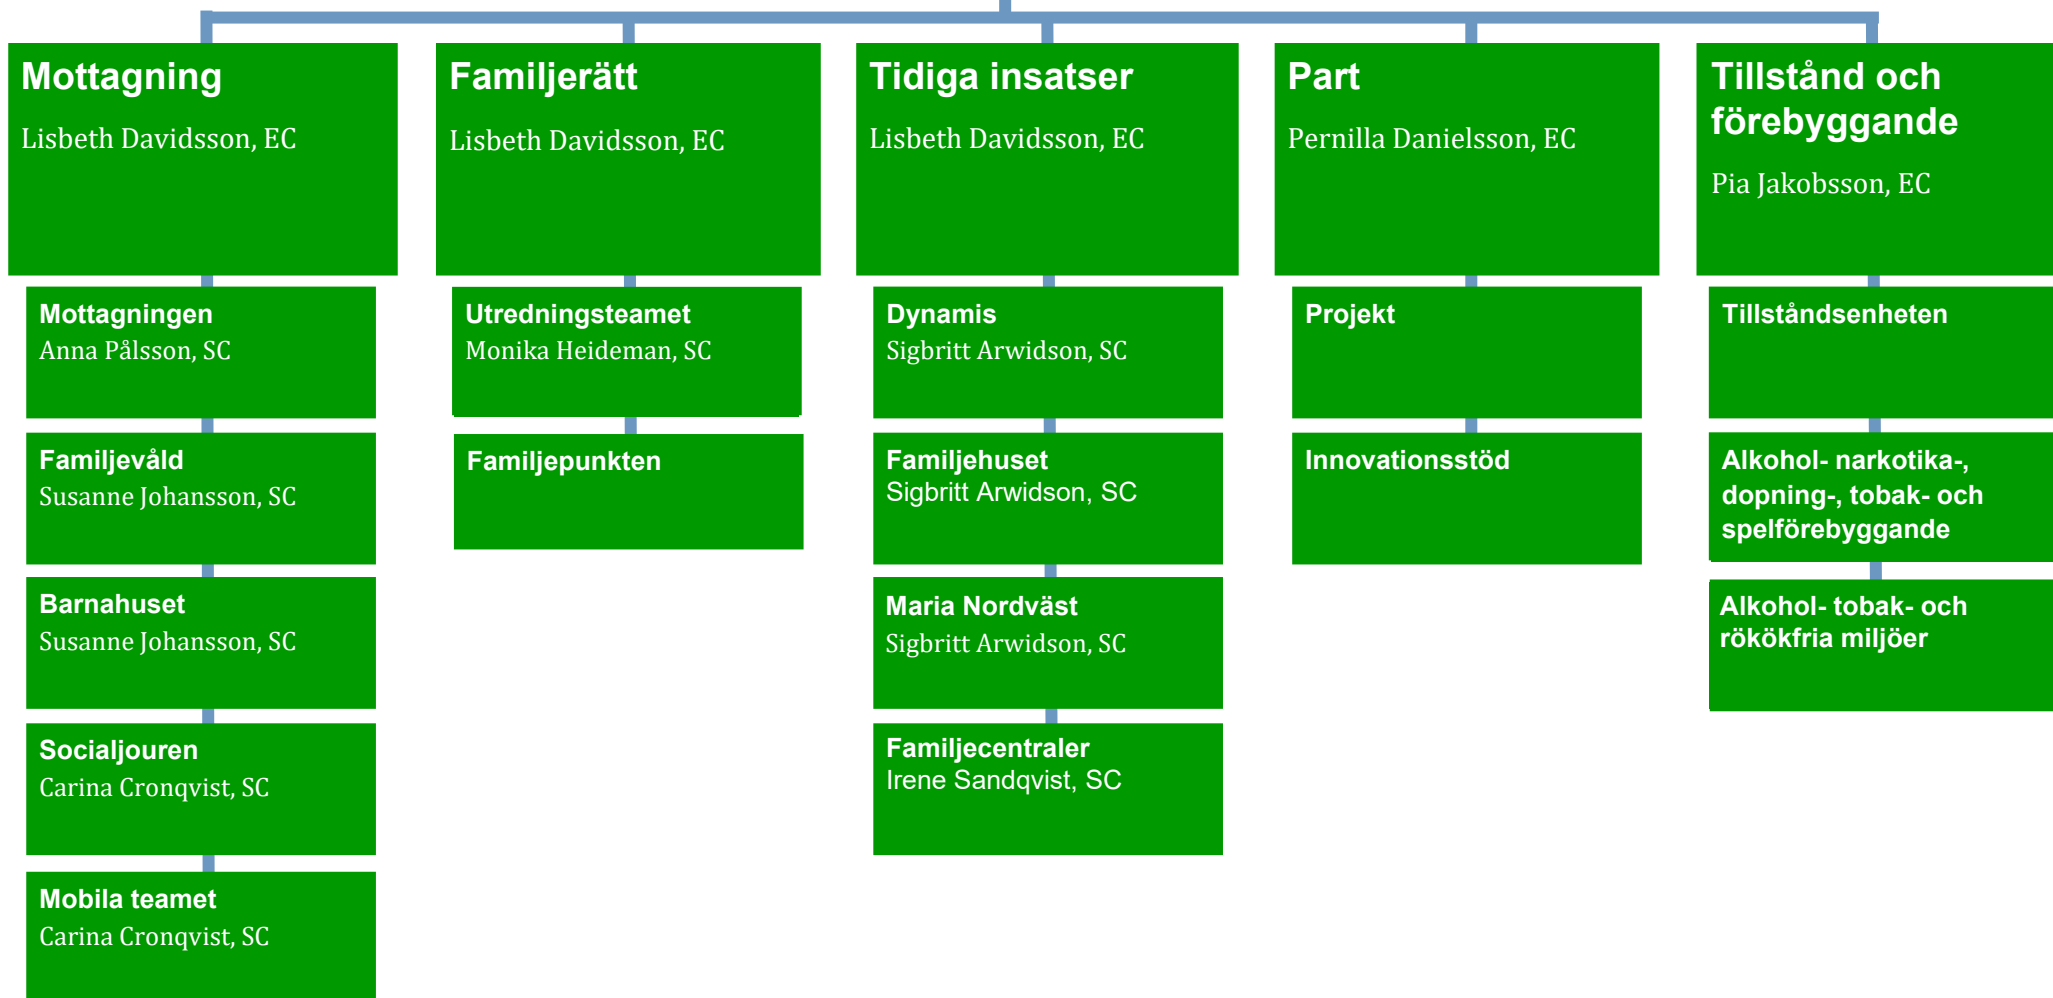

# Tf verksamhetschef Lisbeth Davidsson

EC = enhetschef  
SC = sektionschef